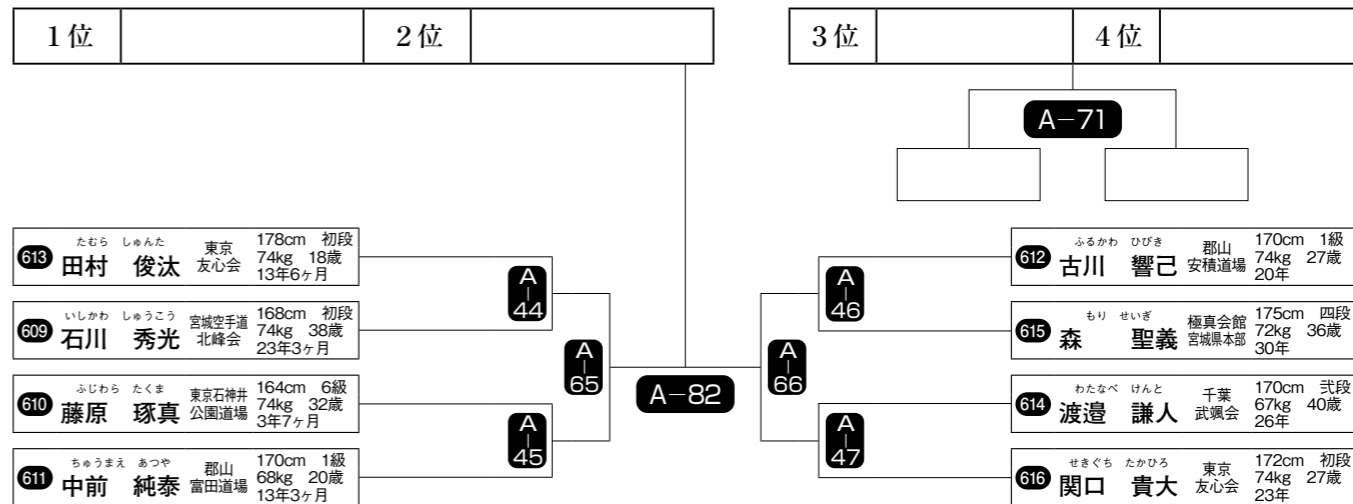

※番号の早い選手は白、遅い選手は赤コートで準備。