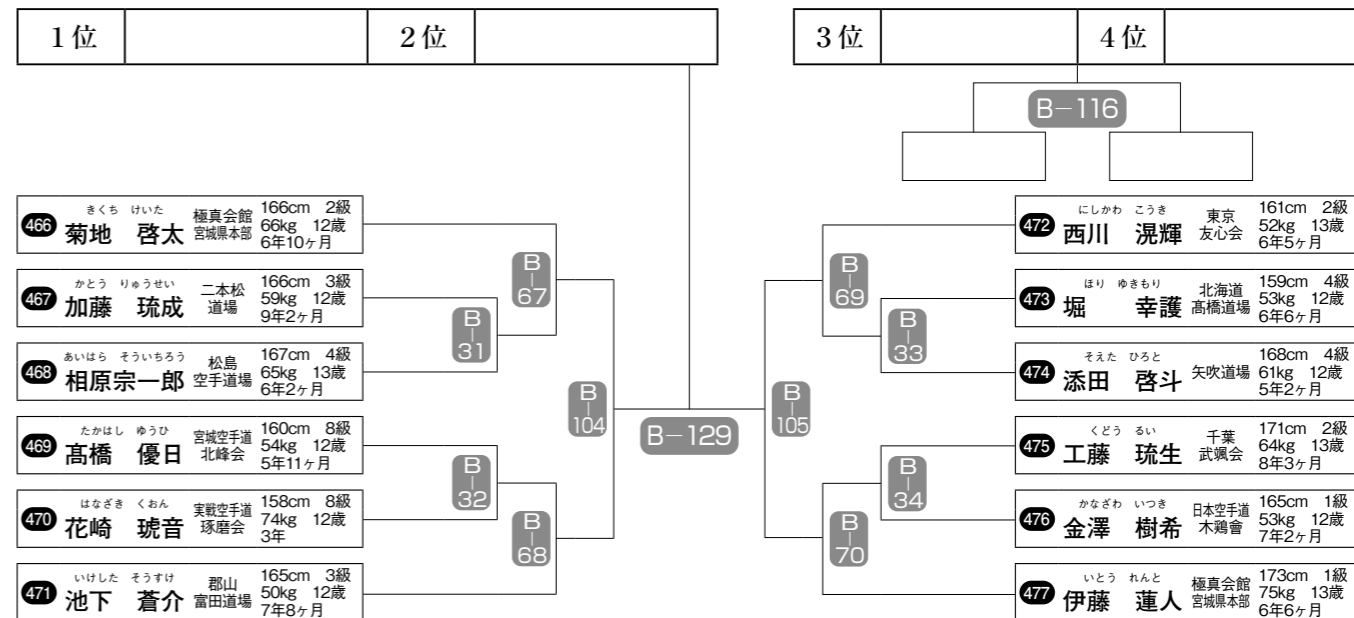

※番号の早い選手は白、遅い選手は赤コートで準備。