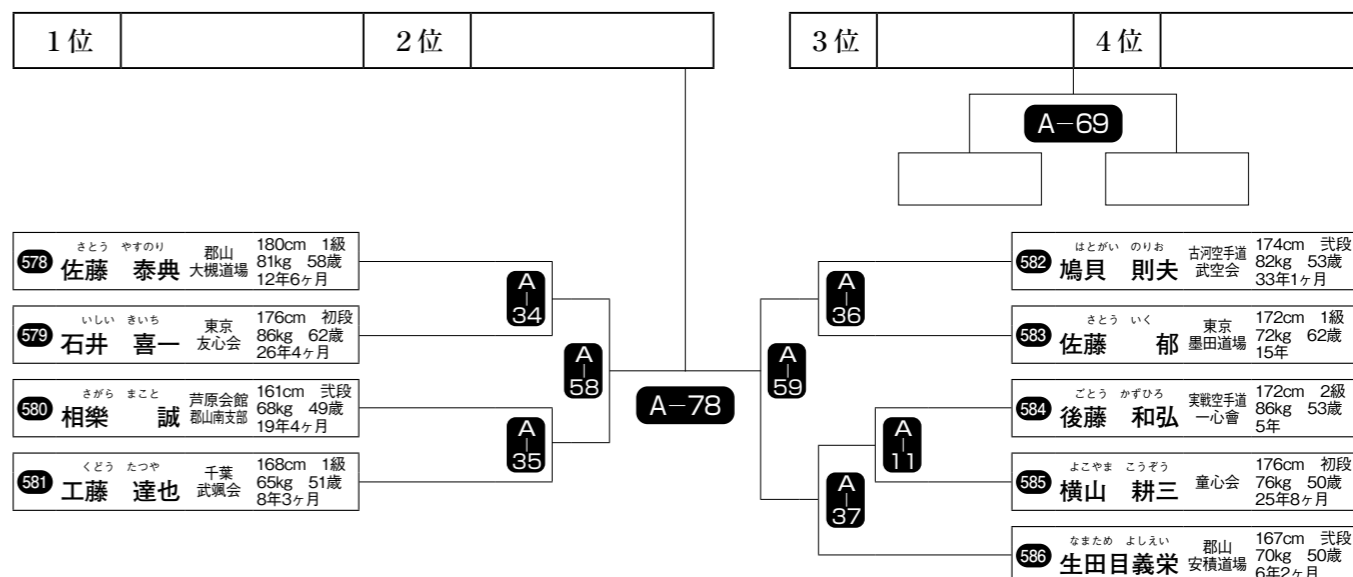

試合時間：本戦2分→延長2分→再延長2分→体重判定(5kg差以上有効)→最終延長2分

組手〈高校生 男子 軽量「65kg未満」11名〉

〈高校生 男子 重量「65kg以上」8名〉

〈女子マスターズ「37歳以上」8名〉

組手〈男子 ヤングマスターズ「38歳以上」15名〉

〈男子マスターズ「48歳以上」9名〉