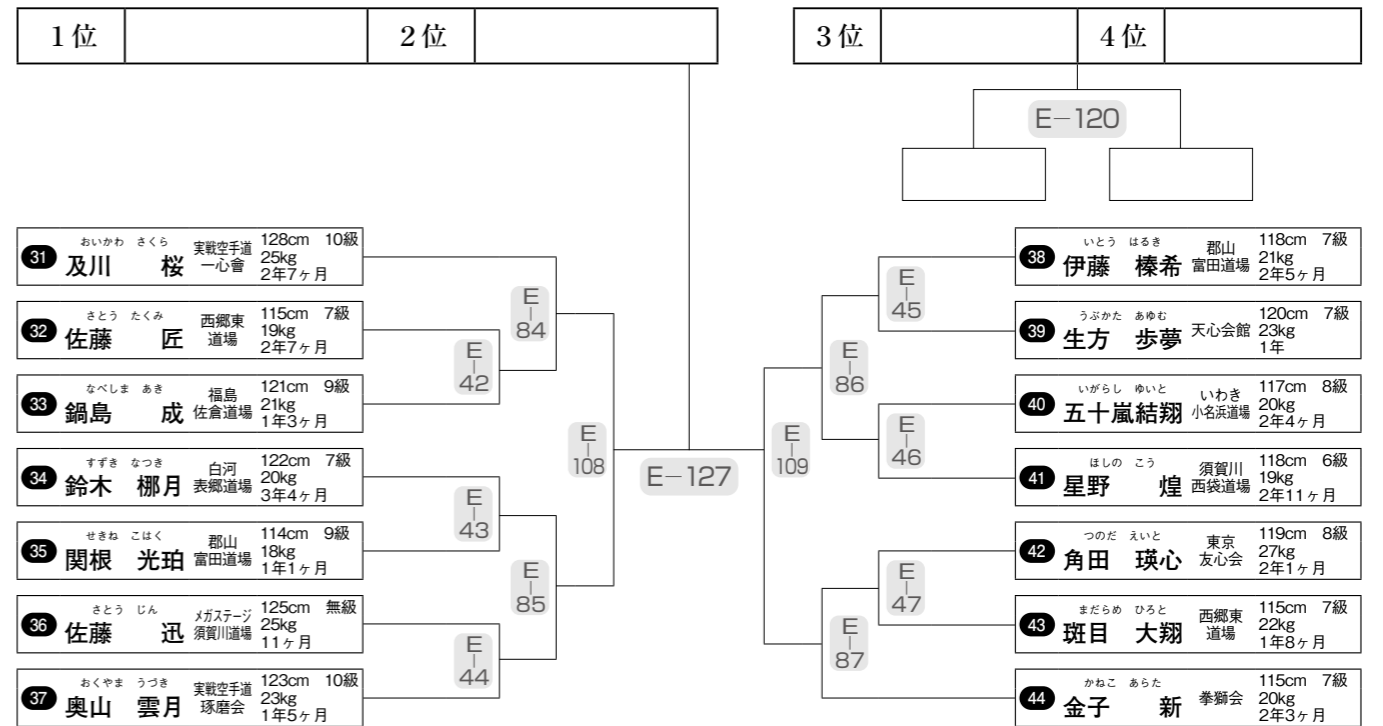

※番号の早い選手は白、遅い選手は赤コートで準備。

B1～17, C7～14=平安5 (2名ずつ行)

B18, C17以降=撃砕大・撃砕小・十八・最破・臥竜・征遠鎮・観空・五十四歩のいずれかを選択。(1名ずつ行)

※番号の早い選手は白、遅い選手は赤コートで準備。

※番号の早い選手は白、遅い選手は赤コートで準備。

※番号の早い選手は白、遅い選手は赤コートで準備。

※番号の早い選手は白、遅い選手は赤コートで準備。

※番号の早い選手は白、遅い選手は赤コートで準備。