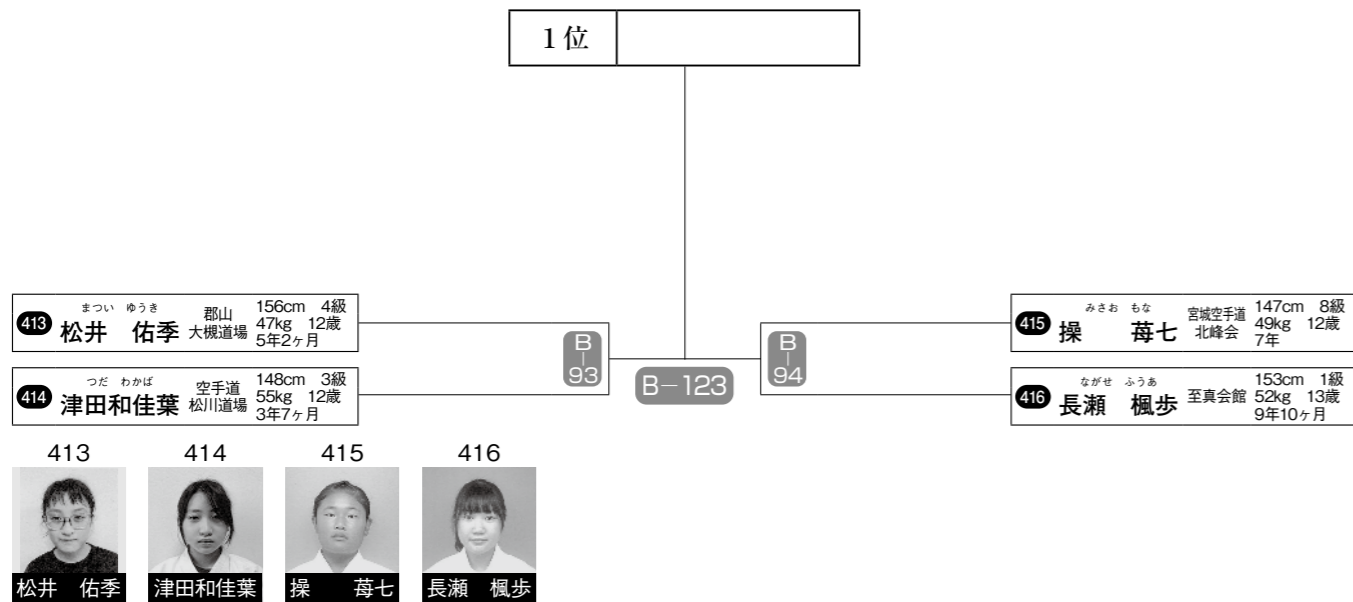

※番号の早い選手は白、遅い選手は赤コートで準備。

※番号の早い選手は白、遅い選手は赤コートで準備。

試合時間：本戦1分30秒→延長1分→再延長1分→体重判定(3kg以上有効)→最終延長1分