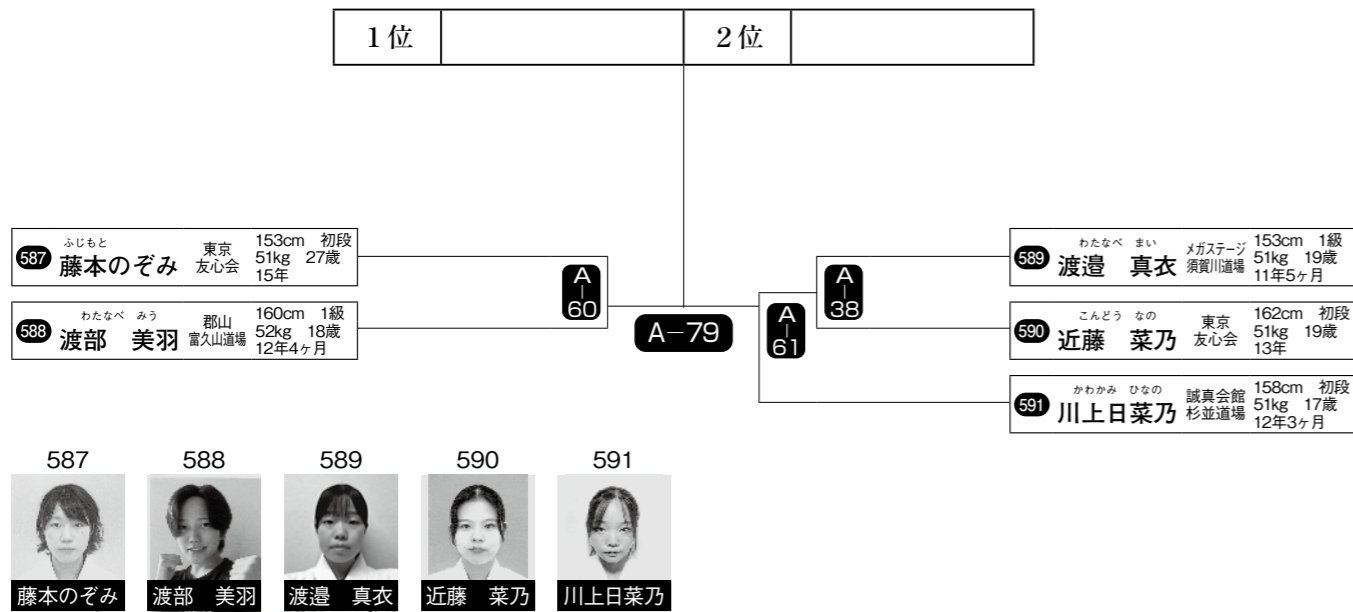

※番号の早い選手は白、遅い選手は赤コートで準備。

※番号の早い選手は白、遅い選手は赤コートで準備。