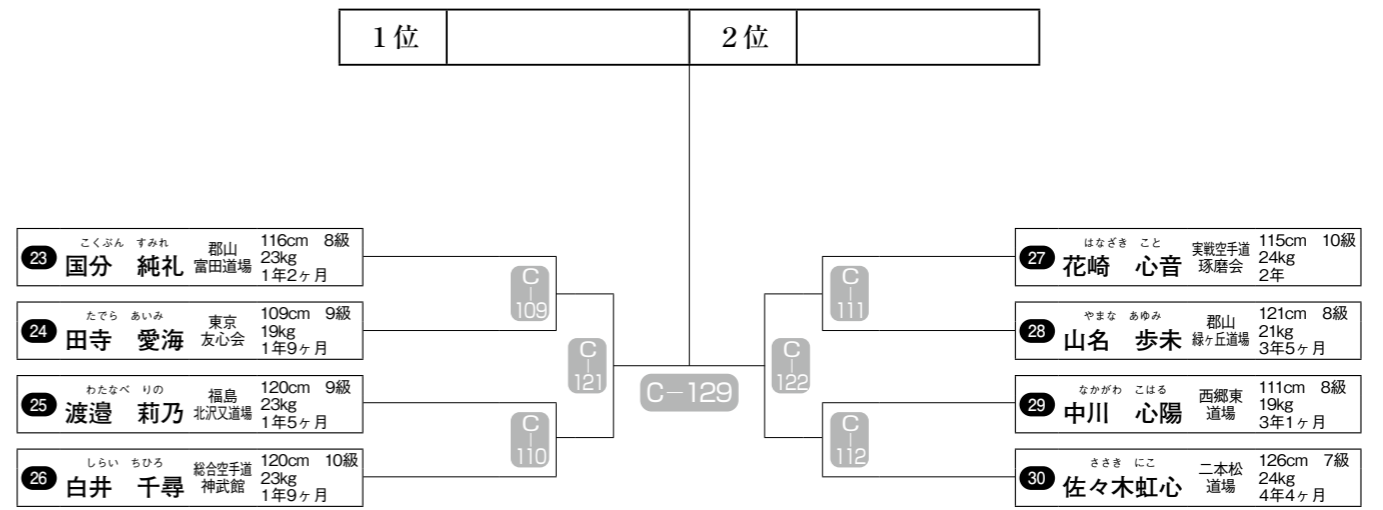

※番号の早い選手は白、遅い選手は赤コートで準備。

B1～17, C7～14=平安5 (2名ずつ行)

B18, C17以降=撃砕大・撃砕小・十八・最破・臥竜・征遠鎮・観空・五十四歩のいずれかを選択。(1名ずつ行)

※番号の早い選手は白、遅い選手は赤コートで準備。

※番号の早い選手は白、遅い選手は赤コートで準備。

※番号の早い選手は白、遅い選手は赤コートで準備。

※番号の早い選手は白、遅い選手は赤コートで準備。

※番号の早い選手は白、遅い選手は赤コートで準備。