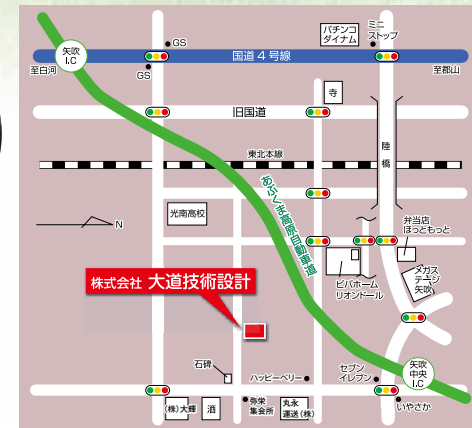

上下水道

- 上水道計画・設計 ● 下水道計画・設計

〒969-0261 福島県西白河郡矢吹町弥栄 298

TEL (0248) 42-4093 (代) FAX (0248) 42-2359

E-Mail : daido@daido-tec.co.jp URL https://www.daido-tec.co.jp/

HP