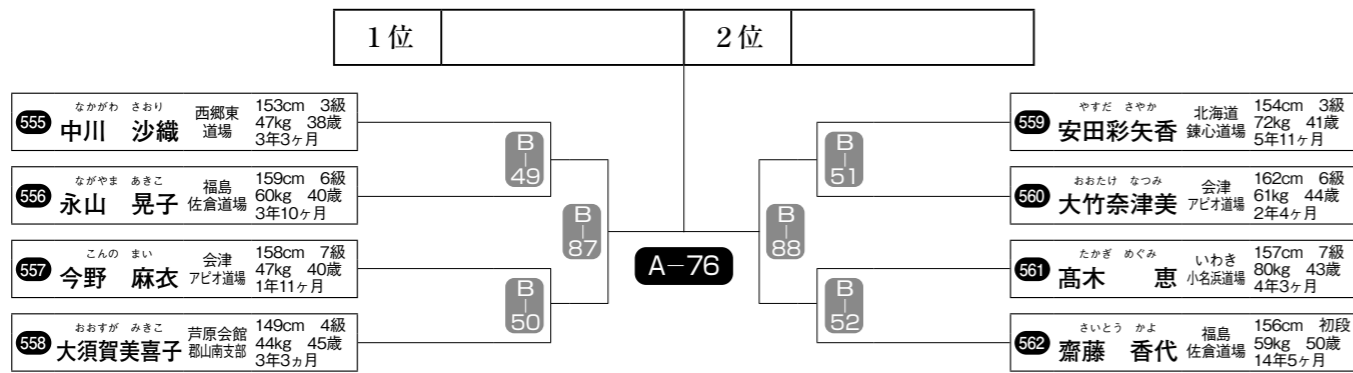

534 おかべ ひまり 郡山 165cm 3級 56kg 17歳 12年6ヶ月  
岡部陽菜梨

535 いしかわ さき 郡山 160cm 2級 58kg 16歳 8年10ヶ月  
石川 紗妃

A 50

A 51

532 533 534 535

荒井 美憂 酒井 美緒 岡部陽菜梨 石川 紗妃

試合時間：本戦2分→延長2分→再延長2分→体重判定(5kg差以上有効)→最終延長2分

※番号の早い選手は白、遅い選手は赤コートで準備。