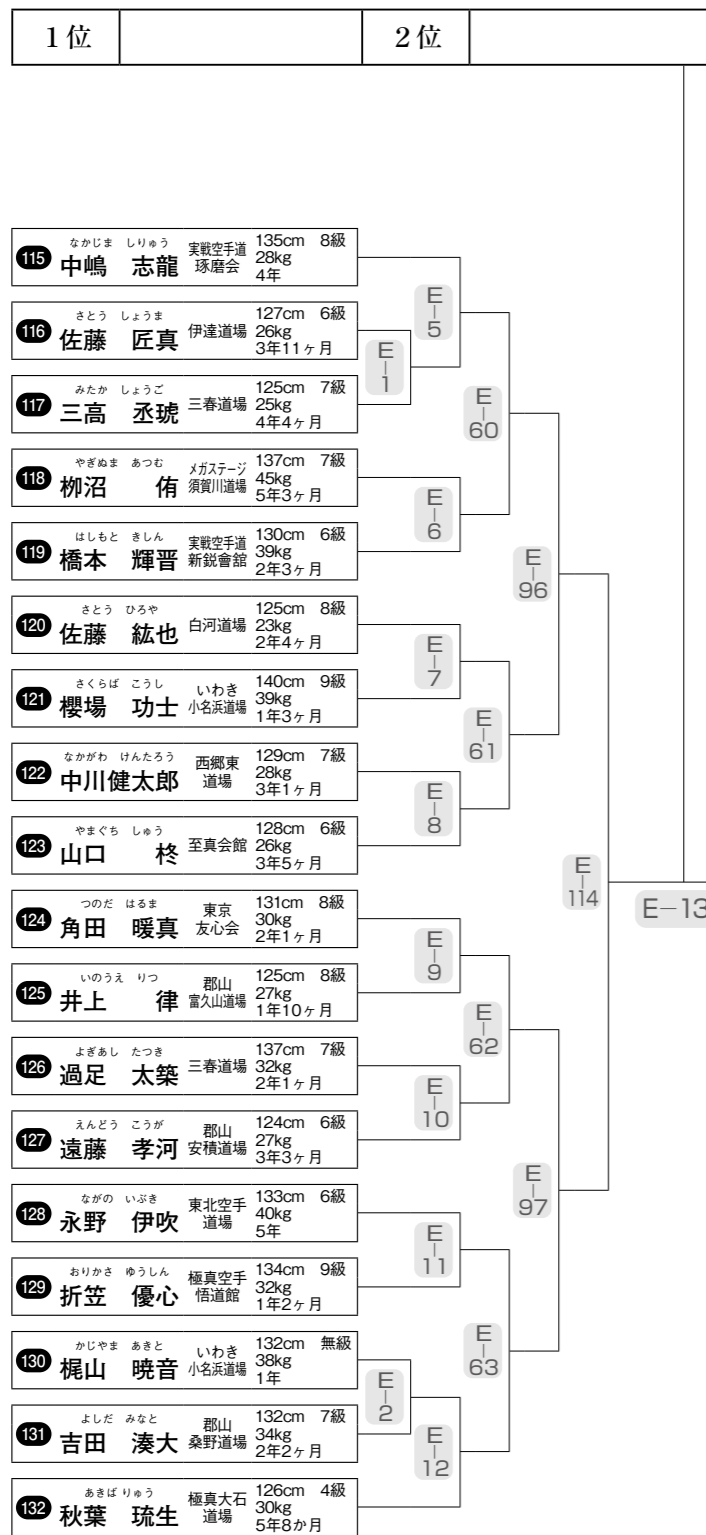

※番号の早い選手は白、遅い選手は赤コートで準備。

B1～17, C7～14=平安5 (2名ずつ行)

B18, C17以降=撃砕大・撃砕小・十八・最破・臥竜・征遠鎮・観空・五十四歩のいずれかを選択。(1名ずつ行)

※番号の早い選手は白、遅い選手は赤コートで準備。

※番号の早い選手は白、遅い選手は赤コートで準備。

※番号の早い選手は白、遅い選手は赤コートで準備。

※番号の早い選手は白、遅い選手は赤コートで準備。

※番号の早い選手は白、遅い選手は赤コートで準備。