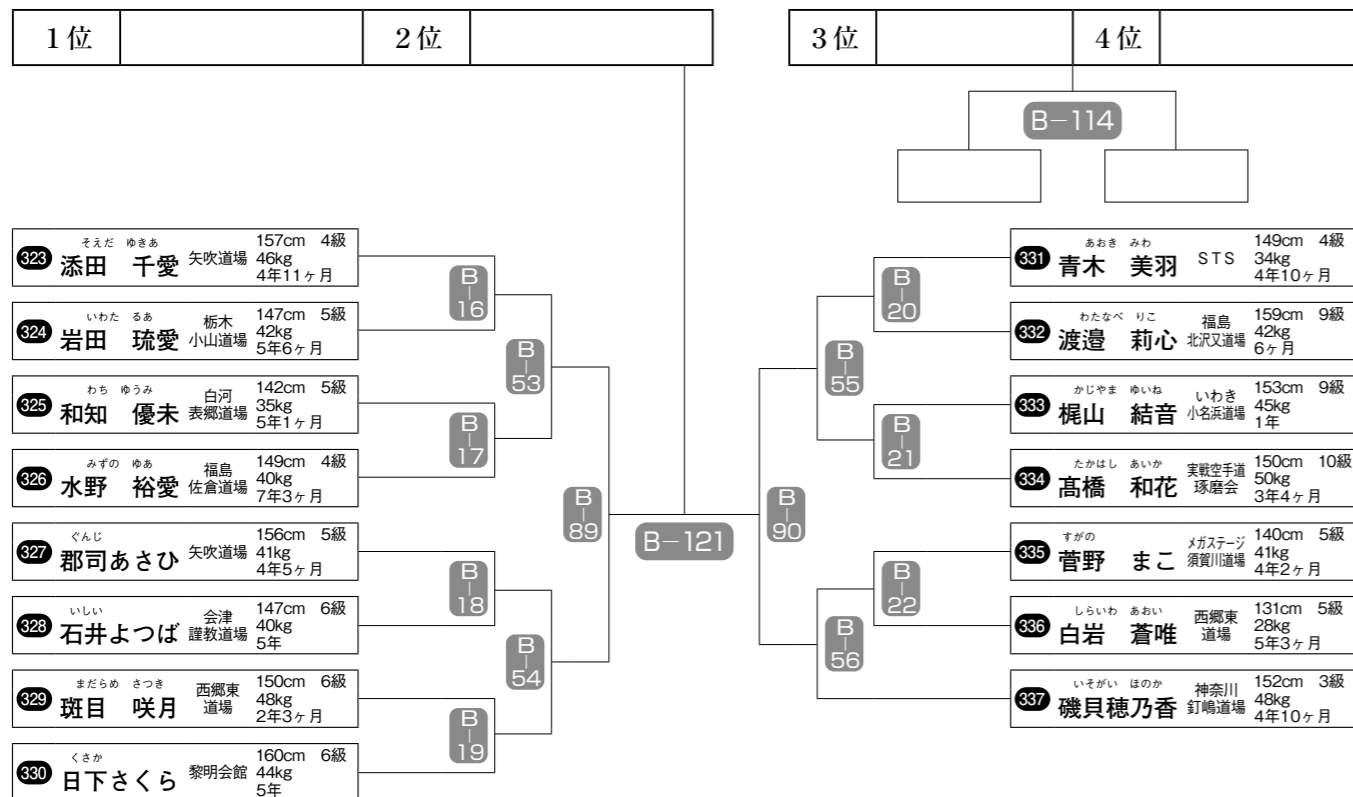

組手〈小学4年生 男子 55名〉

組手〈小学5年生 男子 64名〉

※番号の早い選手は白、遅い選手は赤コートで準備。

※番号の早い選手は白、遅い選手は赤コートで準備。

組手〈小学5年生 女子 22名〉

組手〈小学6年生 女子 15名〉

試合時間：本戦1分30秒→延長1分→再延長1分→体重判定(3kg以上有効)→最終延長1分

組手〈小学6年生 男子 69名〉