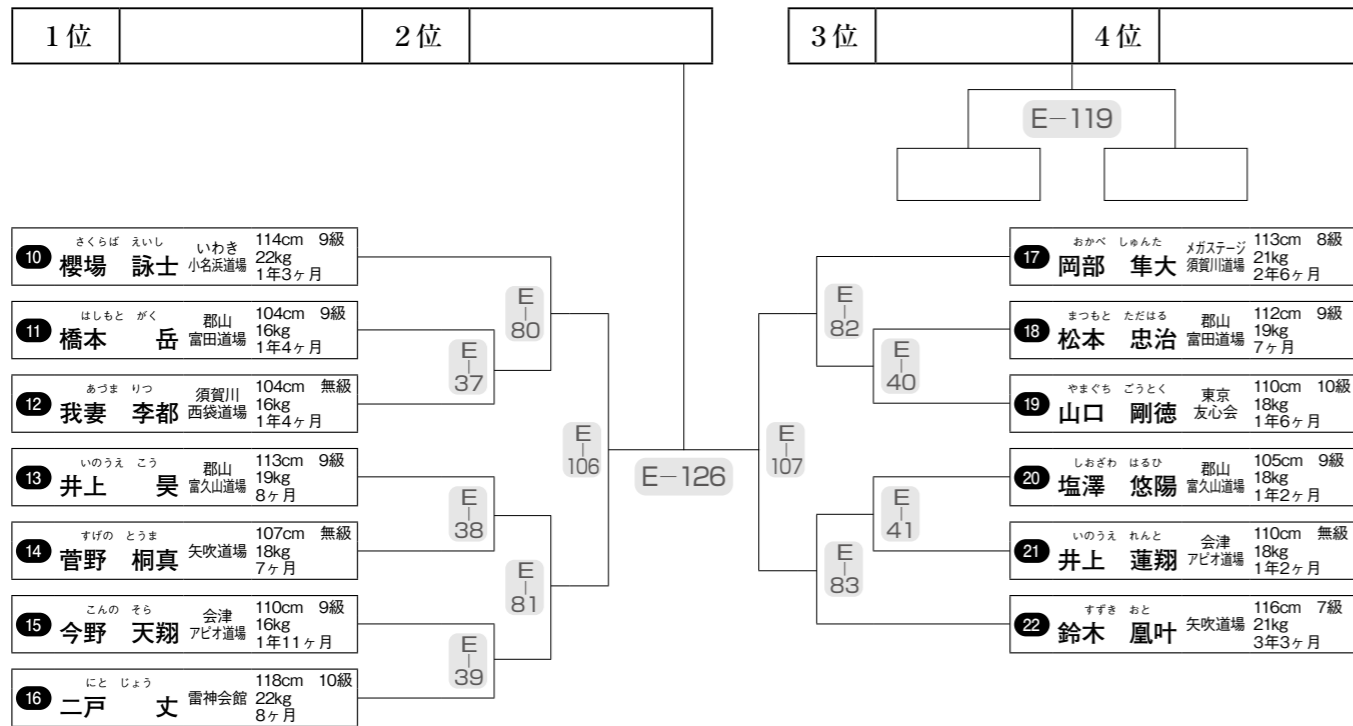

※番号の早い選手は白、遅い選手は赤コートで準備。

B1～17, C7～14=平安5 (2名ずつ行)

B18, C17以降=撃砕大・撃砕小・十八・最破・臥竜・征遠鎮・観空・五十四歩のいずれかを選択。(1名ずつ行)

※番号の早い選手は白、遅い選手は赤コートで準備。

※番号の早い選手は白、遅い選手は赤コートで準備。

※番号の早い選手は白、遅い選手は赤コートで準備。

※番号の早い選手は白、遅い選手は赤コートで準備。

※番号の早い選手は白、遅い選手は赤コートで準備。