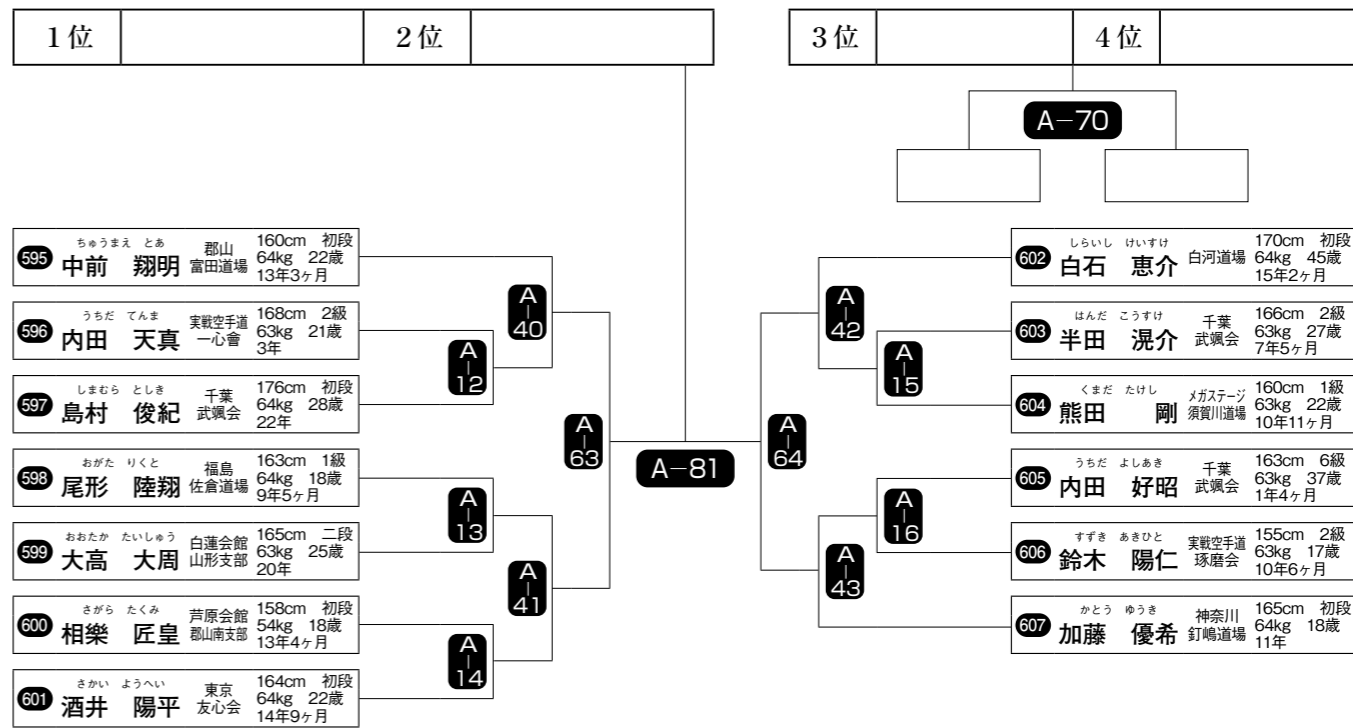

※番号の早い選手は白、遅い選手は赤コートで準備。