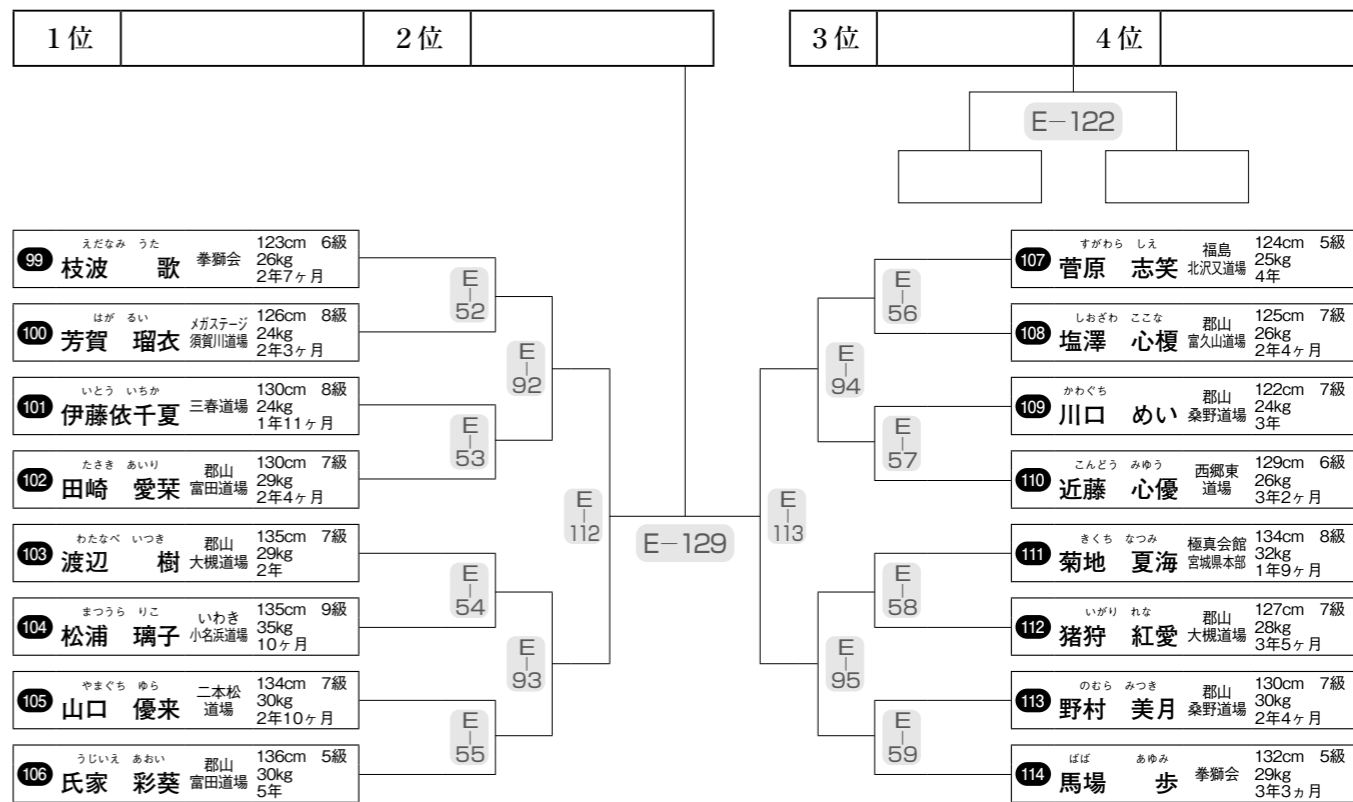

※番号の早い選手は白、遅い選手は赤コートで準備。

B1～17, C7～14=平安5 (2名ずつ行)

B18, C17以降=撃砕大・撃砕小・十八・最破・臥竜・征遠鎮・観空・五十四歩のいずれかを選択。(1名ずつ行)

※番号の早い選手は白、遅い選手は赤コートで準備。

※番号の早い選手は白、遅い選手は赤コートで準備。

※番号の早い選手は白、遅い選手は赤コートで準備。

※番号の早い選手は白、遅い選手は赤コートで準備。

※番号の早い選手は白、遅い選手は赤コートで準備。