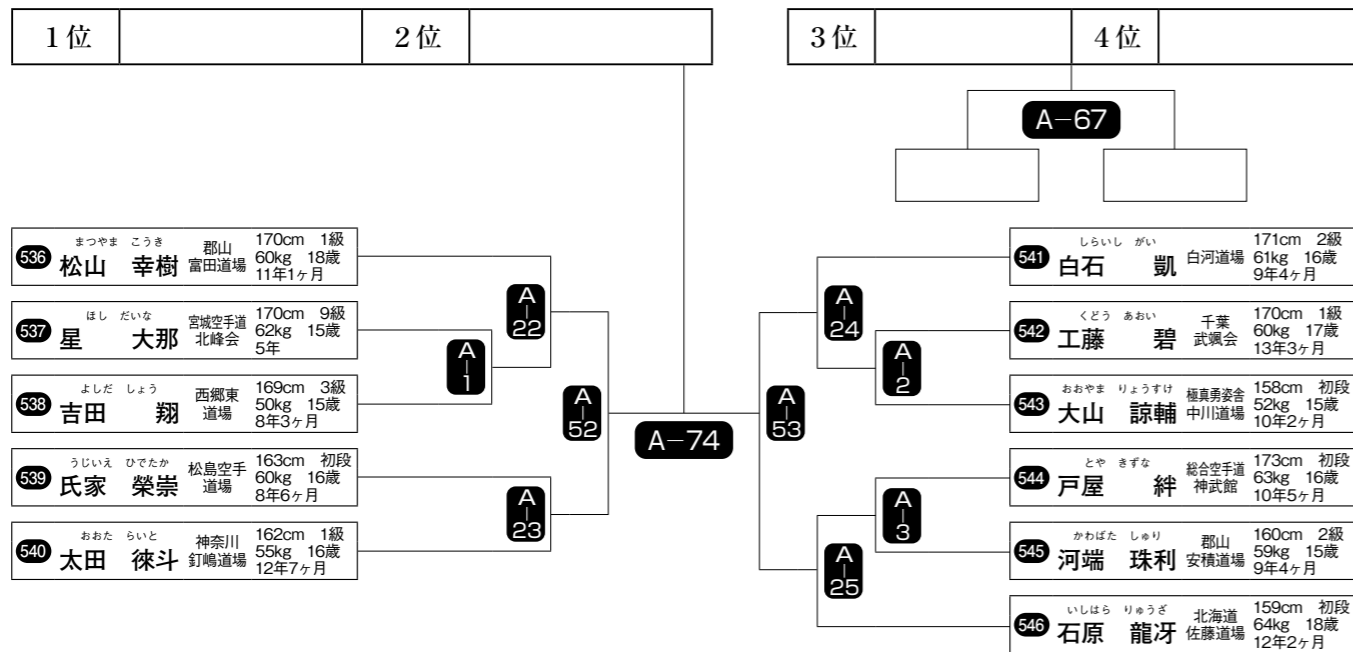

534 おかべ ひまり 郡山 165cm 3級 56kg 17歳 12年6ヶ月  
岡部陽菜梨

535 いしかわ さき 郡山 160cm 2級 58kg 16歳 8年10ヶ月  
石川 紗妃

A 50

A 51

532 533 534 535

荒井 美憂 酒井 美緒 岡部陽菜梨 石川 紗妃

試合時間：本戦2分→延長2分→再延長2分→体重判定(5kg差以上有効)→最終延長2分

※番号の早い選手は白、遅い選手は赤コートで準備。