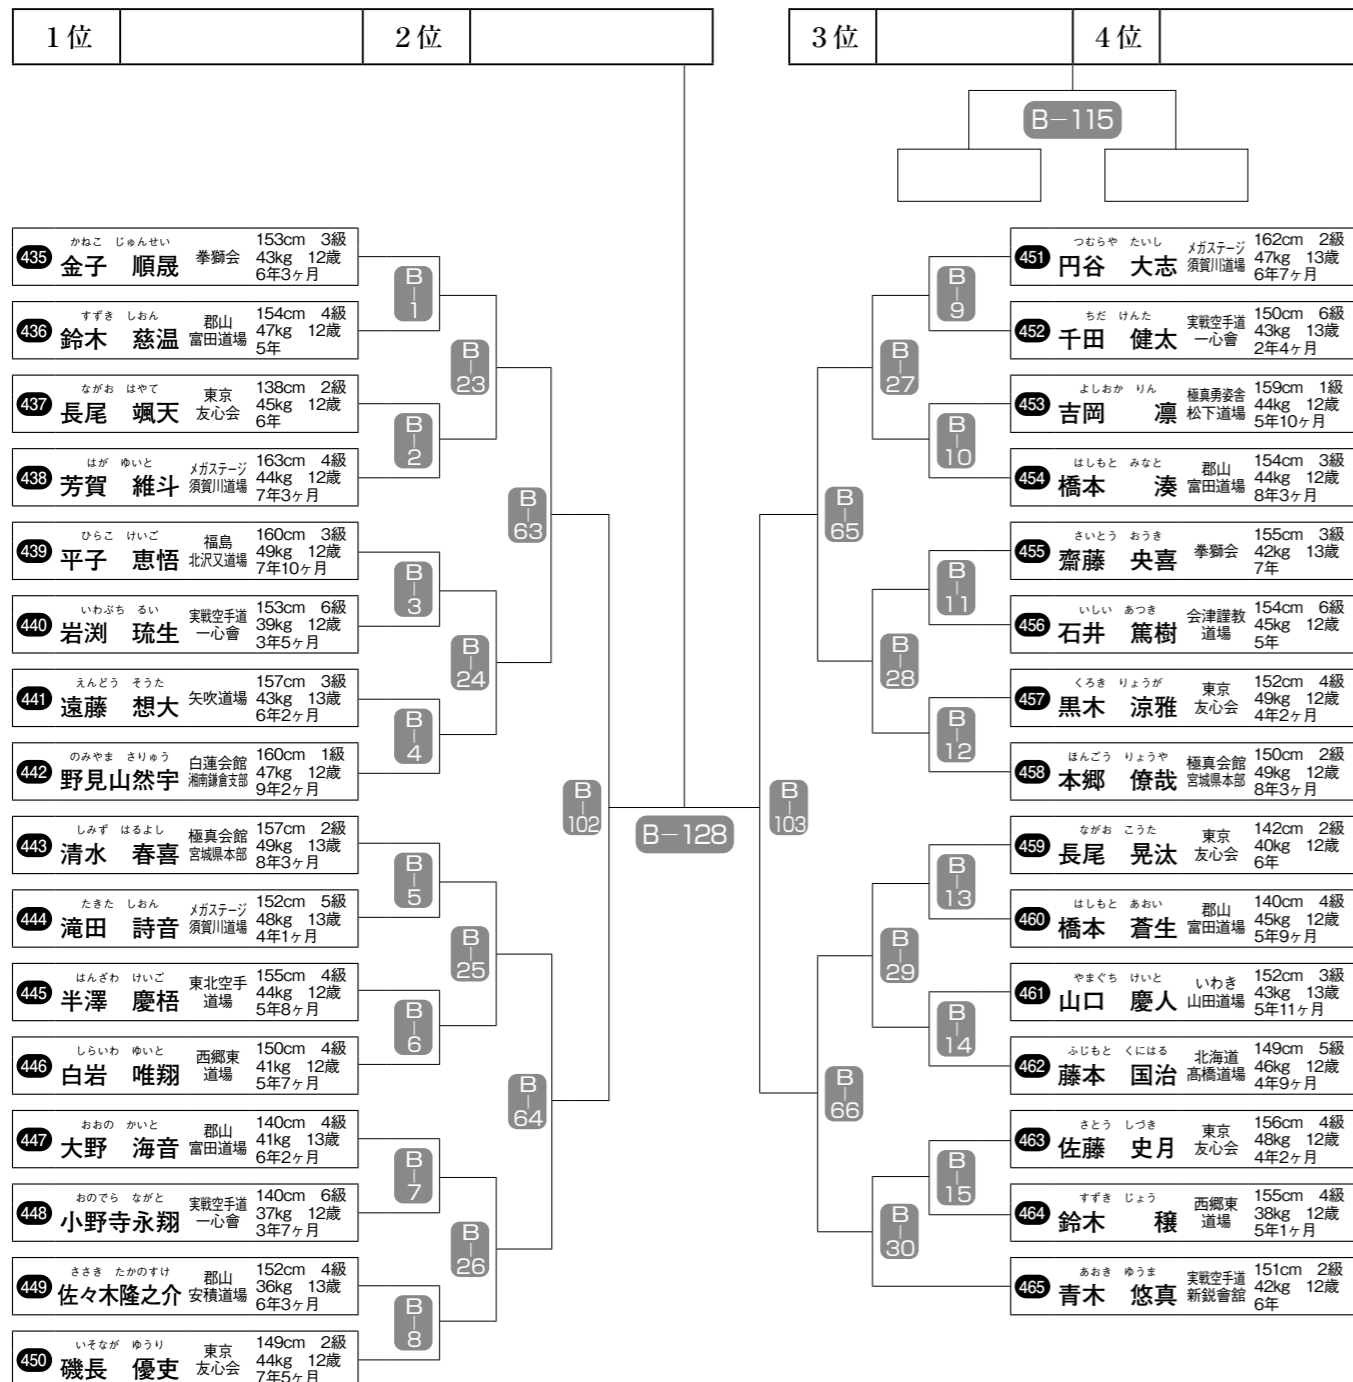

※番号の早い選手は白、遅い選手は赤コートで準備。