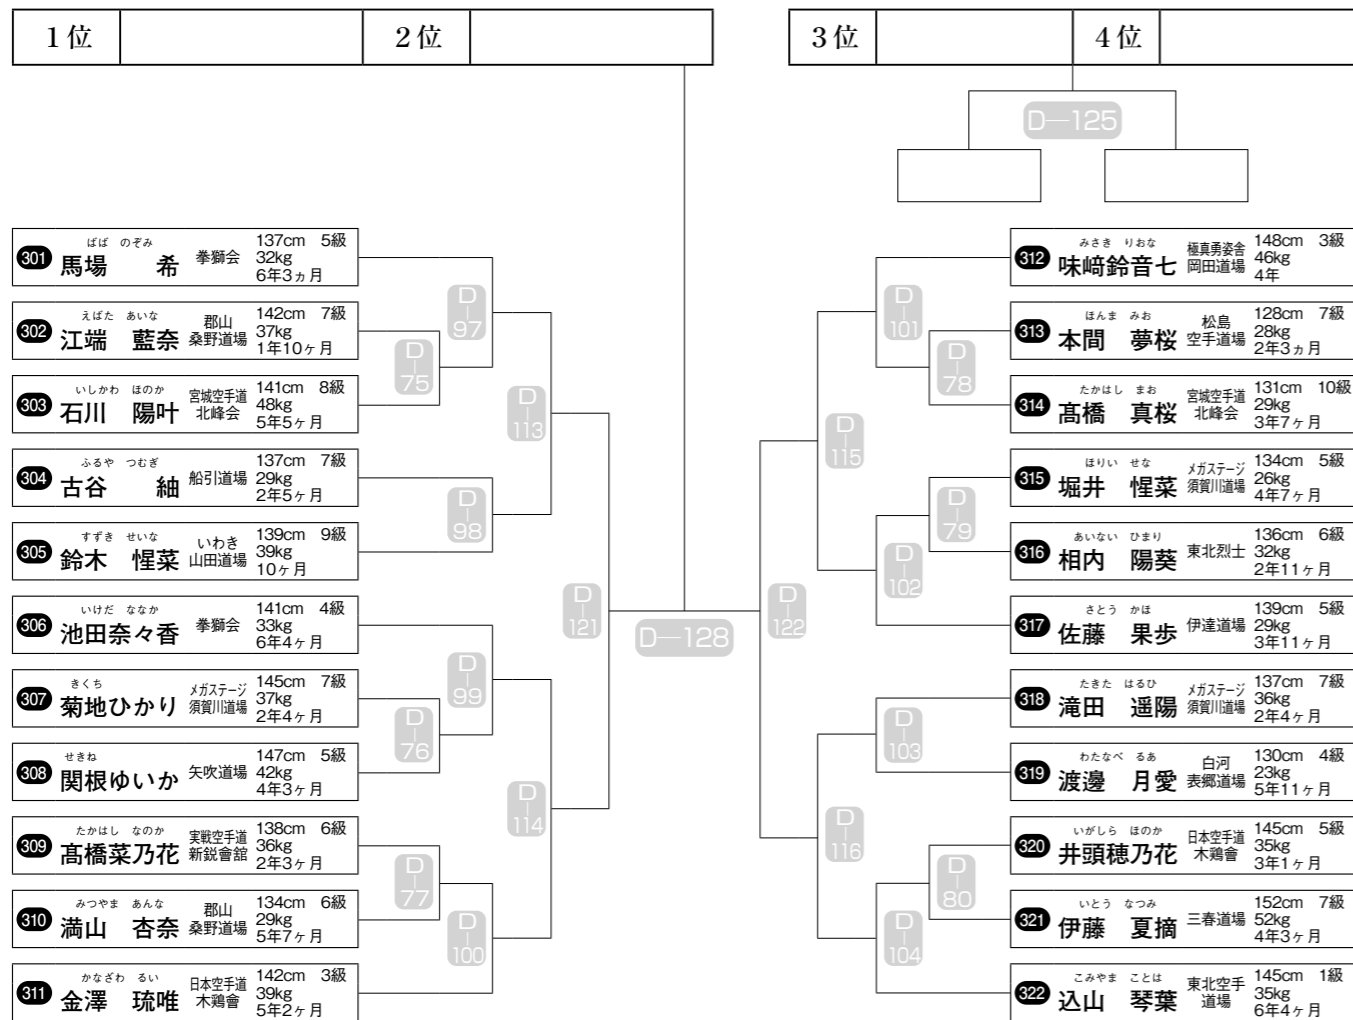

※番号の早い選手は白、遅い選手は赤コートで準備。

※番号の早い選手は白、遅い選手は赤コートで準備。

組手〈小学5年生 女子 22名〉