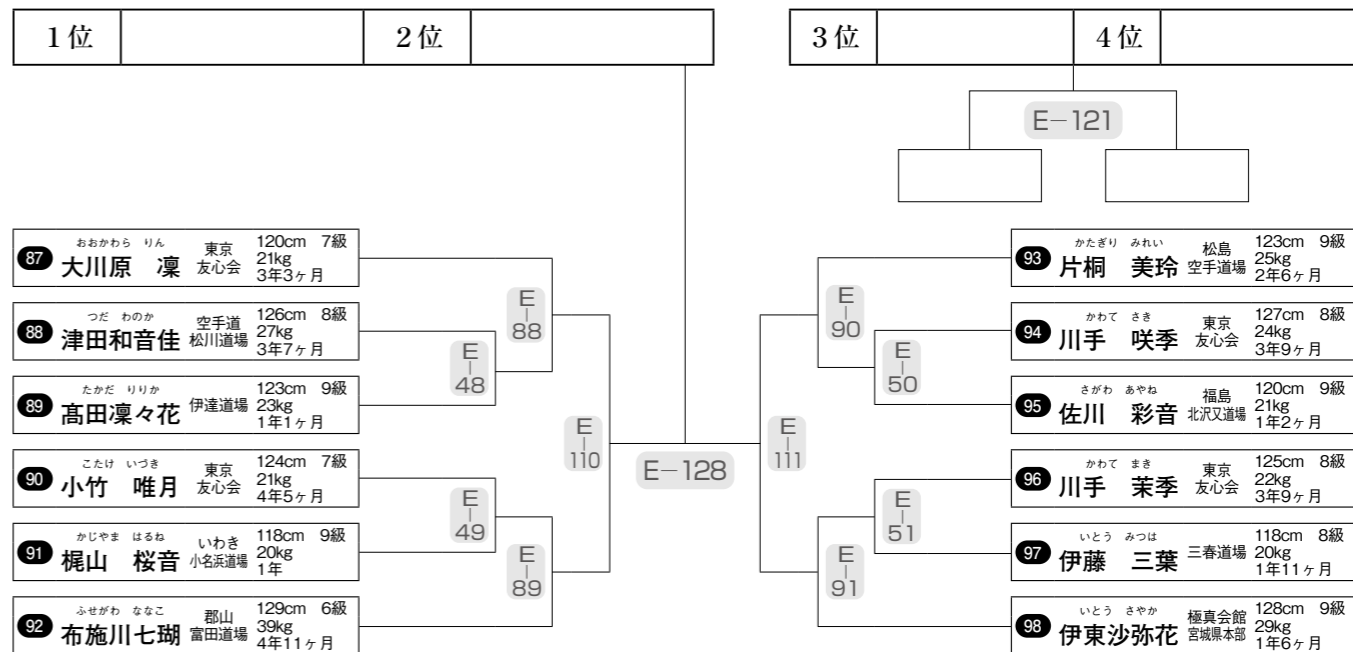

※番号の早い選手は白、遅い選手は赤コートで準備。

B1～17, C7～14=平安5 (2名ずつ行)

B18, C17以降=撃砕大・撃砕小・十八・最破・臥竜・征遠鎮・観空・五十四歩のいずれかを選択。(1名ずつ行)

※番号の早い選手は白、遅い選手は赤コートで準備。

※番号の早い選手は白、遅い選手は赤コートで準備。

※番号の早い選手は白、遅い選手は赤コートで準備。

※番号の早い選手は白、遅い選手は赤コートで準備。

※番号の早い選手は白、遅い選手は赤コートで準備。