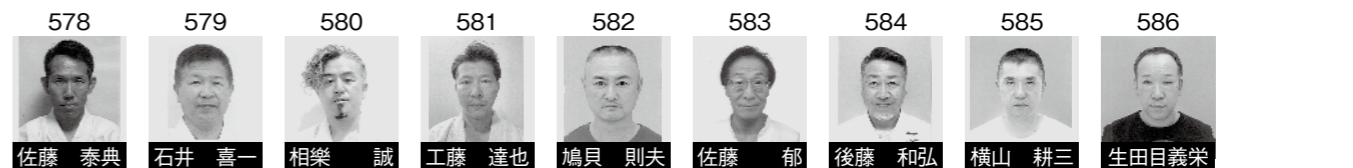

試合時間：本戦2分→延長2分→再延長2分→体重判定(5kg差以上有効)→最終延長2分

組手〈高校生 男子 軽量「65kg未満」11名〉

〈高校生 男子 重量「65kg以上」8名〉

〈女子マスターズ「37歳以上」8名〉

組手〈男子 ヤングマスターズ「38歳以上」15名〉

〈男子マスターズ「48歳以上」9名〉