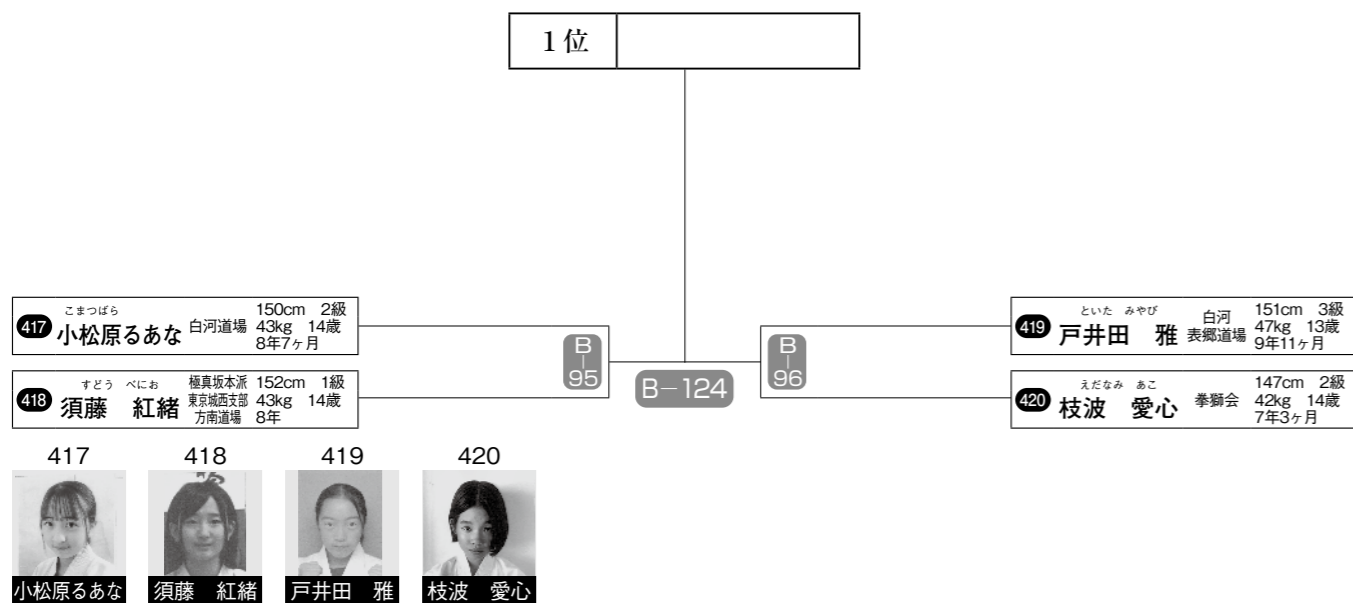

※番号の早い選手は白、遅い選手は赤コートで準備。

※番号の早い選手は白、遅い選手は赤コートで準備。

試合時間：本戦1分30秒→延長1分→再延長1分→体重判定(3kg以上有効)→最終延長1分