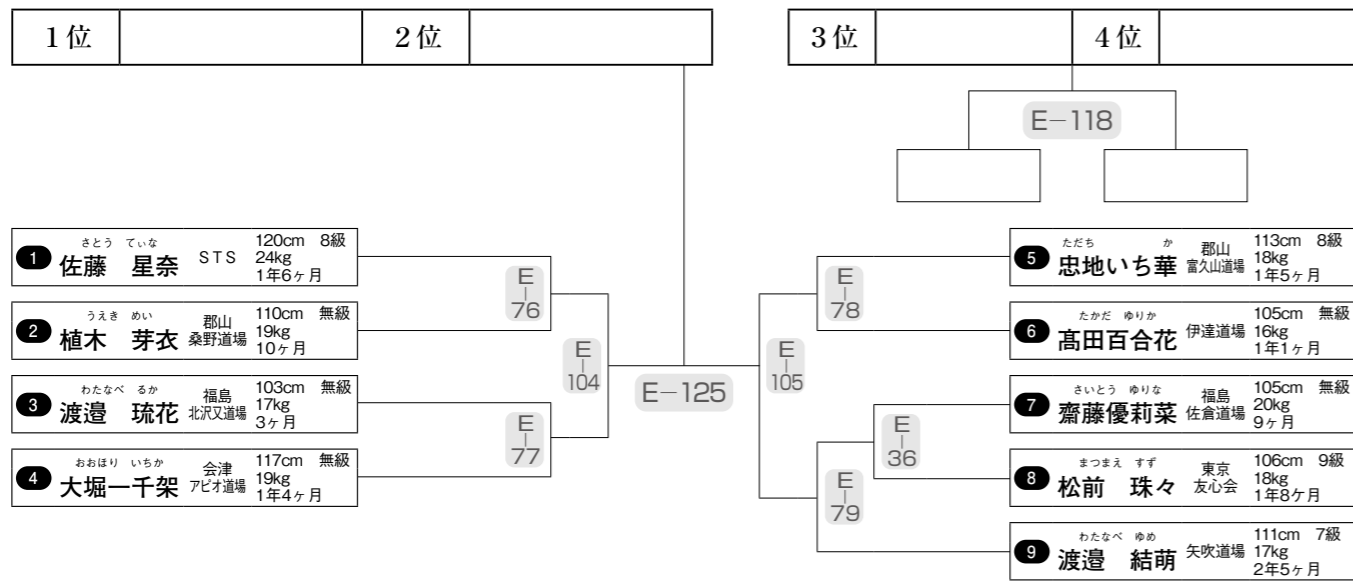

※番号の早い選手は白、遅い選手は赤コートで準備。

B1～17, C7～14=平安5 (2名ずつ行)

B18, C17以降=撃砕大・撃砕小・十八・最破・臥竜・征遠鎮・観空・五十四歩のいずれかを選択。(1名ずつ行)

※番号の早い選手は白、遅い選手は赤コートで準備。

※番号の早い選手は白、遅い選手は赤コートで準備。

※番号の早い選手は白、遅い選手は赤コートで準備。

※番号の早い選手は白、遅い選手は赤コートで準備。

※番号の早い選手は白、遅い選手は赤コートで準備。