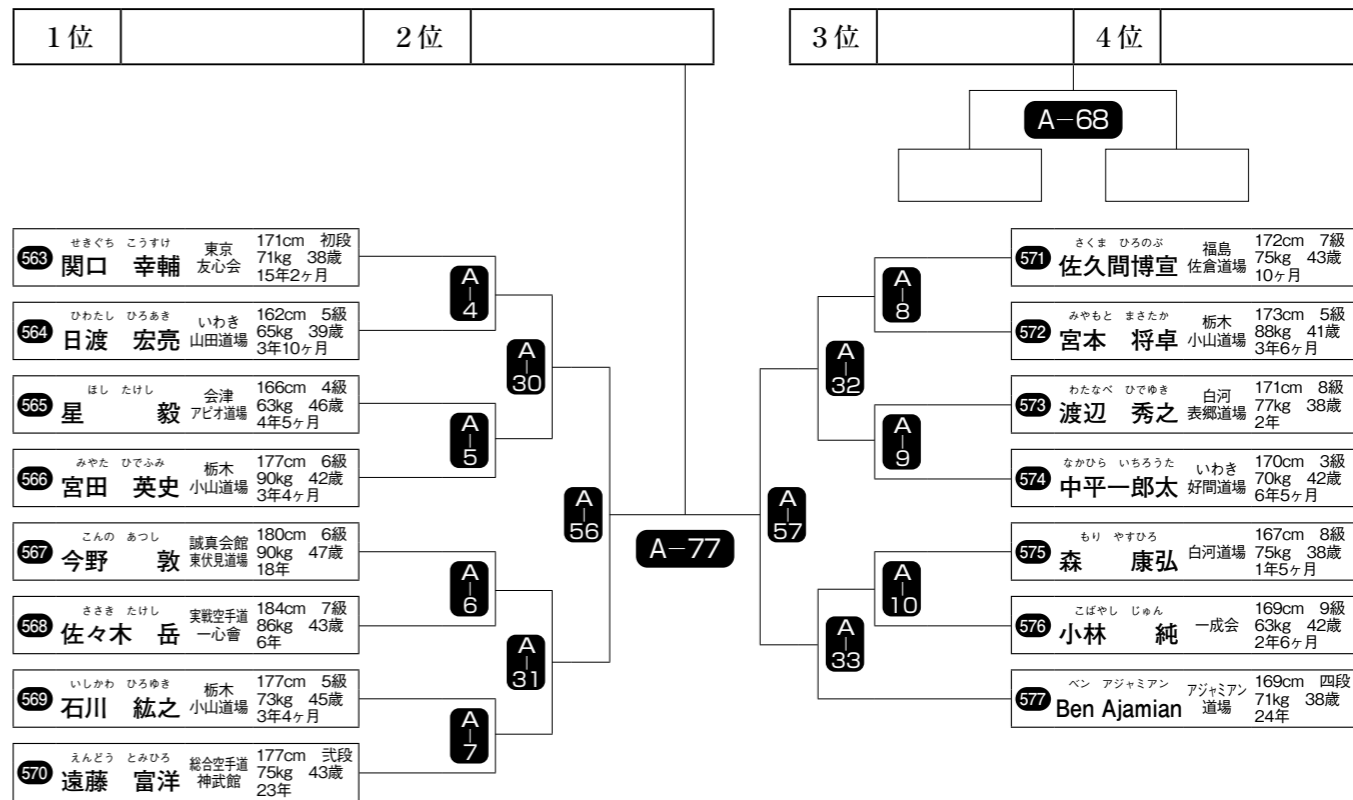

試合時間：本戦2分→延長2分→再延長2分→体重判定(5kg差以上有効)→最終延長2分

組手〈高校生 男子 軽量「65kg未満」11名〉

〈高校生 男子 重量「65kg以上」8名〉

〈女子マスターズ「37歳以上」8名〉

組手〈男子 ヤングマスターズ「38歳以上」15名〉

〈男子マスターズ「48歳以上」9名〉