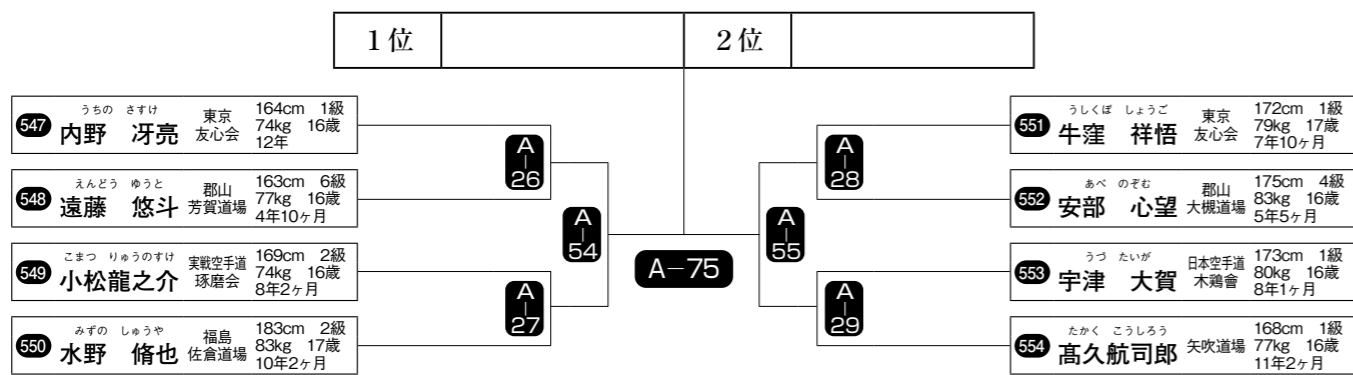

534 おかべ ひまり 郡山 165cm 3級 56kg 17歳 12年6ヶ月  
岡部陽菜梨

535 いしかわ さき 郡山 160cm 2級 58kg 16歳 8年10ヶ月  
石川 紗妃

A 50

A 51

532 533 534 535

荒井 美憂 酒井 美緒 岡部陽菜梨 石川 紗妃

試合時間：本戦2分→延長2分→再延長2分→体重判定(5kg差以上有効)→最終延長2分

※番号の早い選手は白、遅い選手は赤コートで準備。