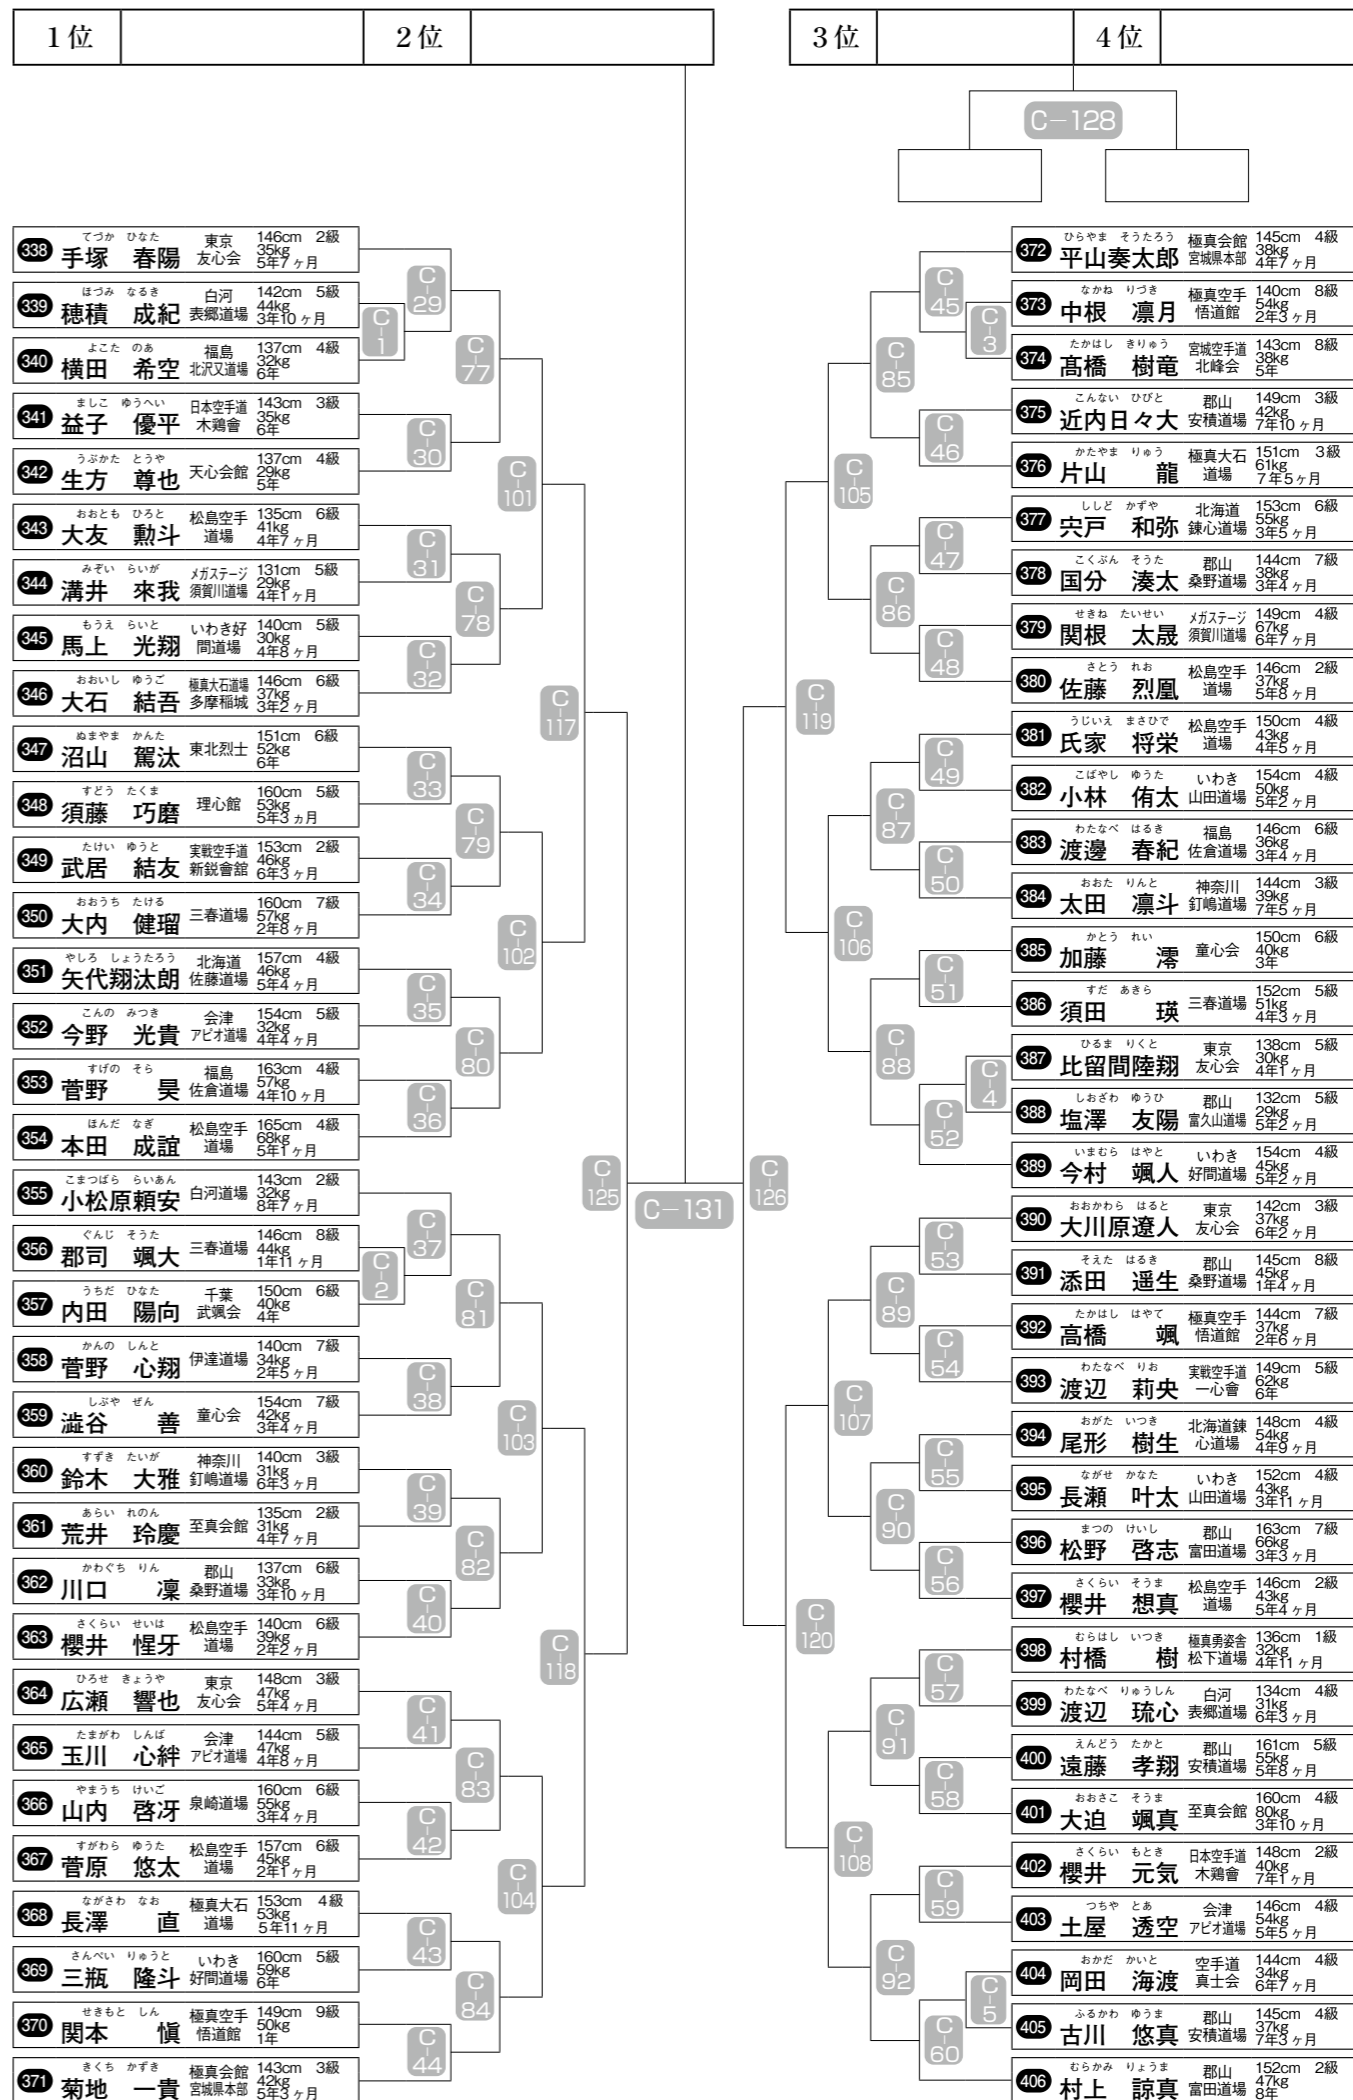

組手〈小学4年生 男子 55名〉

組手〈小学5年生 男子 64名〉

※番号の早い選手は白、遅い選手は赤コートで準備。

※番号の早い選手は白、遅い選手は赤コートで準備。

組手〈小学5年生 女子 22名〉

組手〈小学6年生 女子 15名〉

試合時間：本戦1分30秒→延長1分→再延長1分→体重判定(3kg以上有効)→最終延長1分

組手〈小学6年生 男子 69名〉