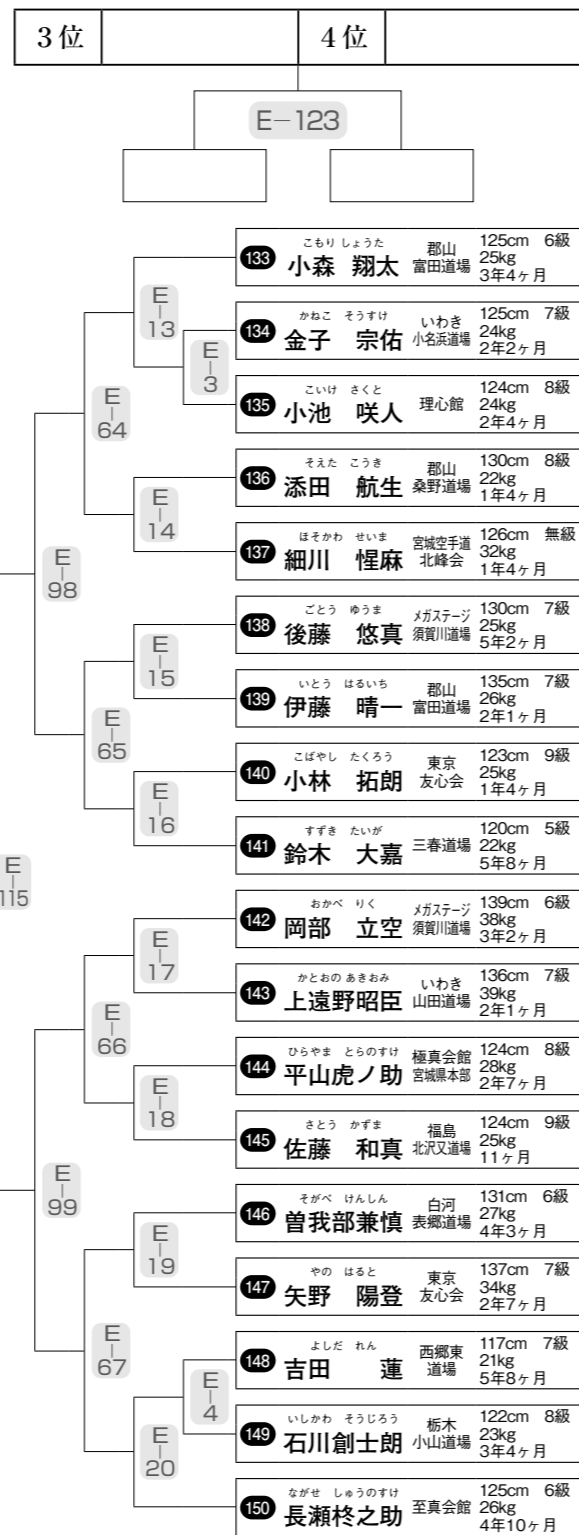

※番号の早い選手は白、遅い選手は赤コートで準備。

※番号の早い選手は白、遅い選手は赤コートで準備。

1位	2位
182 鈴木 朝陽	134cm 4級 39kg 4年11ヶ月
183 滝沢 哲平	123cm 7級 25kg 2年11ヶ月
184 鈴木 健介	134cm 9級 38kg 11ヶ月
185 竹俣 和泉	130cm 6級 26kg 3年9ヶ月
186 坂口 航真	130cm 7級 31kg 2年4ヶ月
187 齋藤 利玖	123cm 6級 22kg 5年
188 星野 柚希	134cm 5級 26kg 3年1ヶ月
189 齊藤 正太	138cm 6級 36kg 5年
190 小森 博貴	130cm 6級 30kg 3年4ヶ月
191 加藤 凜	135cm 7級 29kg 3年
192 中村 隆希	132cm 5級 28kg 3年1ヶ月
193 紺野 玄生	138cm 6級 37kg 4年4ヶ月
194 菅野 佑心	146cm 6級 40kg 2年10ヶ月
195 夏井 結仁	124cm 4級 24kg 6年2ヶ月
196 渡辺叶愛夢	128cm 6級 35kg 3年7ヶ月
197 佐久間 渚	131cm 7級 26kg 4年6ヶ月
198 渡邊 綱紀	135cm 6級 30kg 3年5ヶ月
199 本間 蒼史	143cm 7級 56kg 4年3ヶ月
200 齋藤 優真	138cm 6級 29kg 2年3ヶ月
201 櫻井 悠晟	128cm 6級 27kg 2年2ヶ月
202 今野 駿晴	143cm 6級 35kg 3年3ヶ月
203 松本 樹	140cm 6級 37kg 4年4ヶ月
204 三浦 叶聖	131cm 9級 29kg 1年1ヶ月
205 鈴木 瑛心	133cm 6級 28kg 1年10ヶ月
206 酒井 渉	127cm 6級 27kg 2年9ヶ月
207 伊藤 光希	138cm 7級 31kg 2年5ヶ月
208 田寺 海我	122cm 5級 23kg 3年1ヶ月