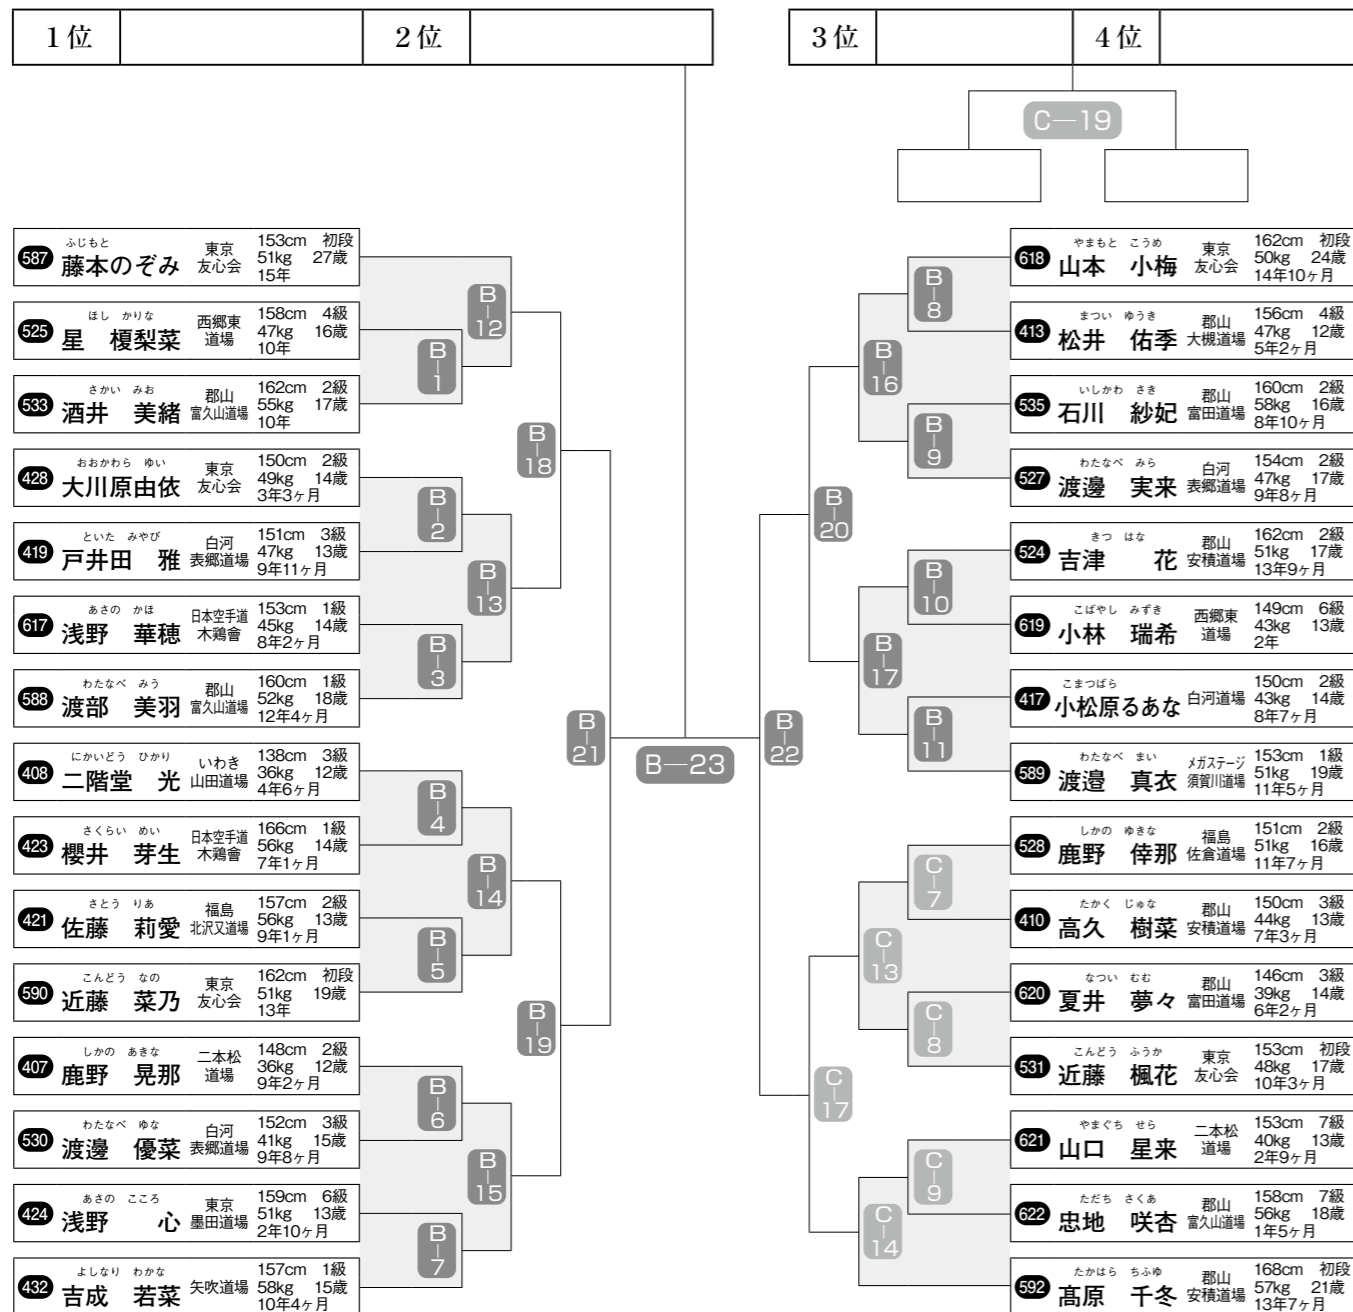

※番号の早い選手は白、遅い選手は赤コートで準備。

B1～17, C7～14=平安5 (2名ずつ行)

B18, C17以降=撃砕大・撃砕小・十八・最破・臥竜・征遠鎮・観空・五十四歩のいずれかを選択。(1名ずつ行)