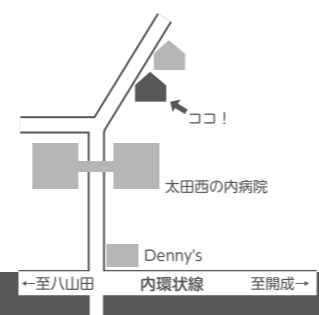

代表取締役社長 久家 文寿

〒960-8041 福島県福島市大町 4 番 4 号

TEL 024-522-1767 FAX 024-523-5561

**豚・久 鳥**

TONKYU 昼はカツカレー専門店

夜は焼き鳥屋さん

Yakitori **TORIKYU**

代表 高久 茂徳