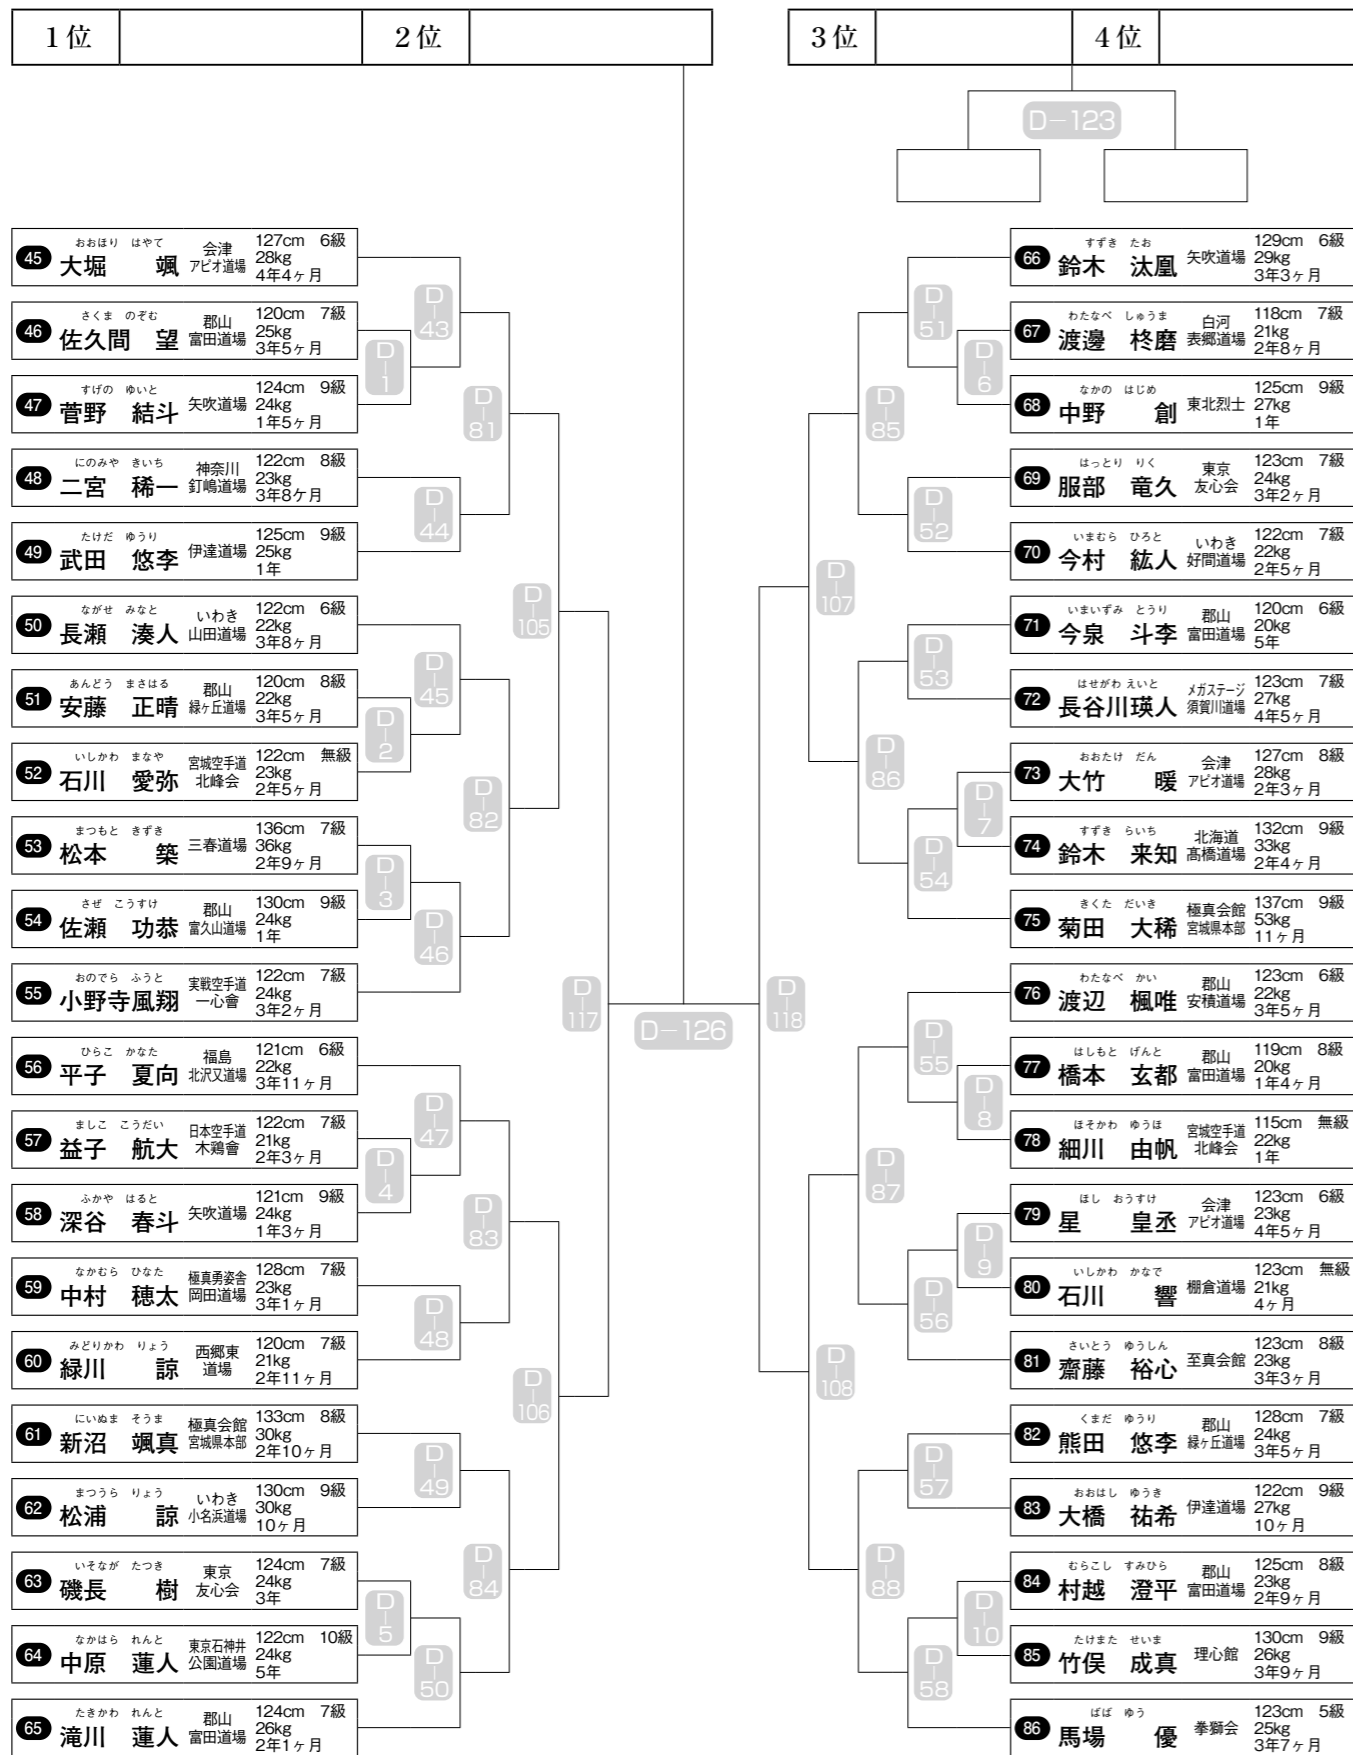

※番号の早い選手は白、遅い選手は赤コートで準備。

B1～17, C7～14=平安5 (2名ずつ行)

B18, C17以降=撃砕大・撃砕小・十八・最破・臥竜・征遠鎮・観空・五十四歩のいずれかを選択。(1名ずつ行)

※番号の早い選手は白、遅い選手は赤コートで準備。

※番号の早い選手は白、遅い選手は赤コートで準備。

※番号の早い選手は白、遅い選手は赤コートで準備。

※番号の早い選手は白、遅い選手は赤コートで準備。

※番号の早い選手は白、遅い選手は赤コートで準備。