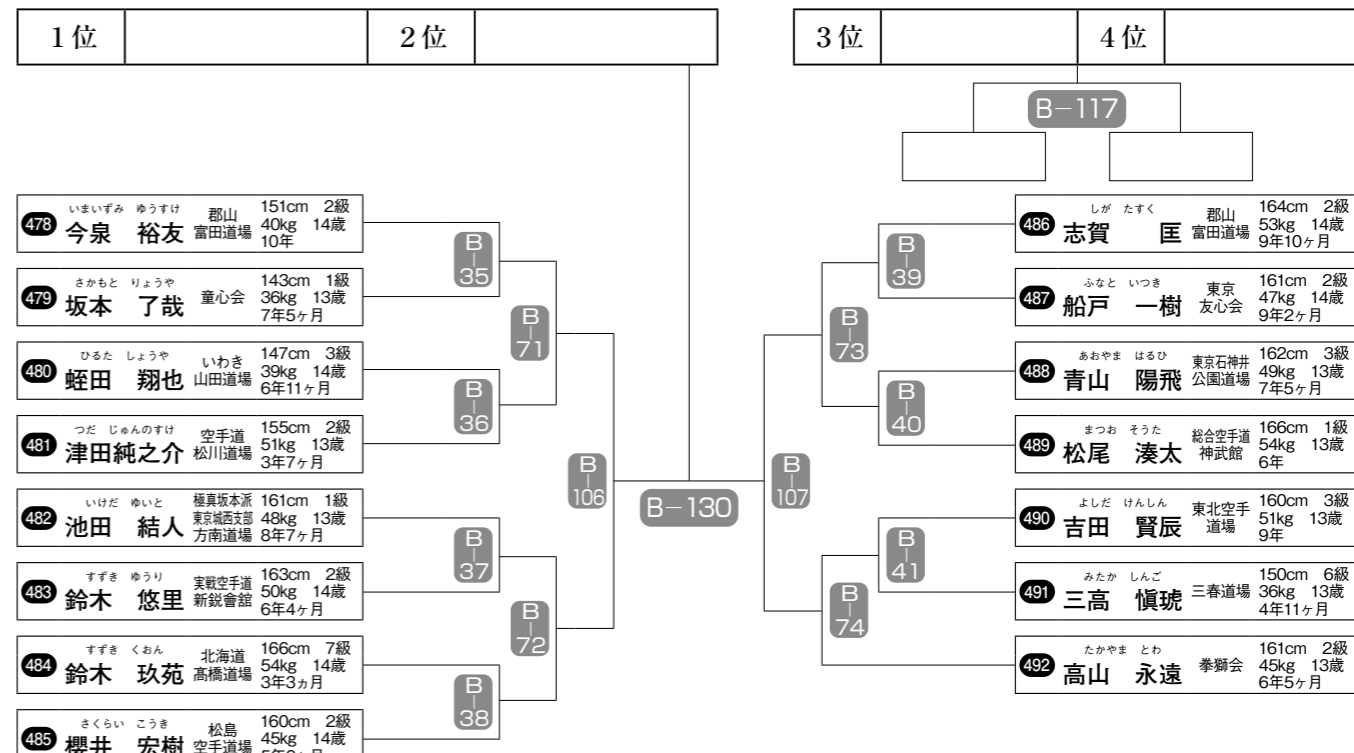

※番号の早い選手は白、遅い選手は赤コートで準備。