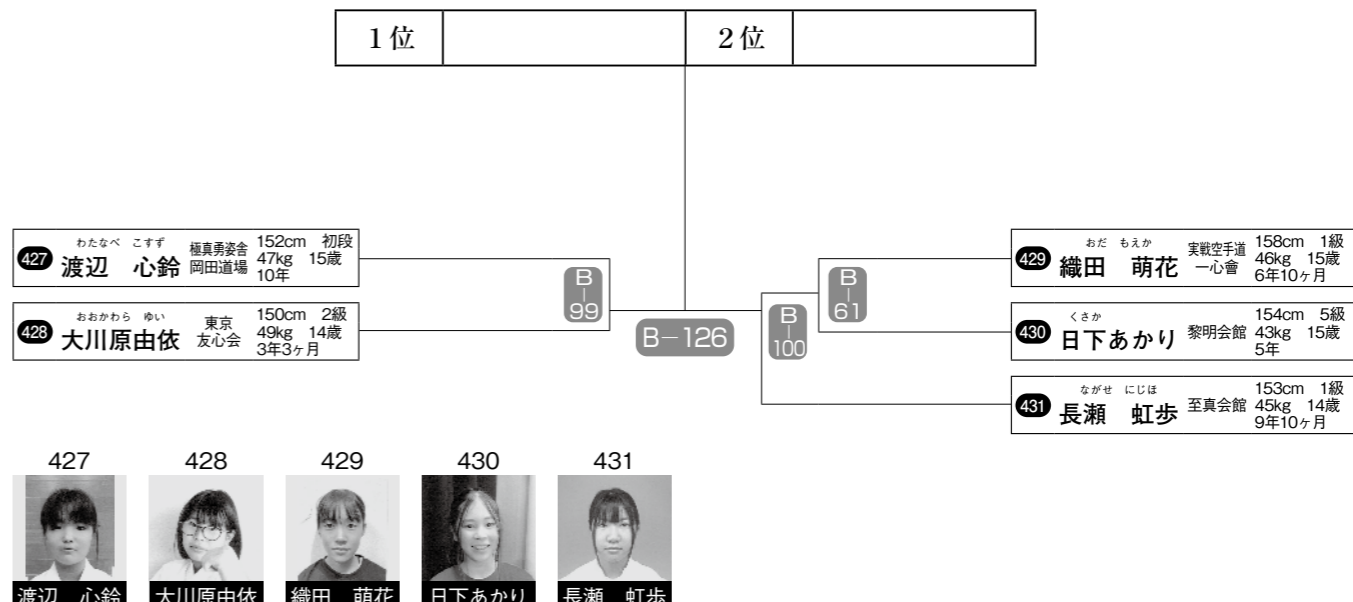

試合時間：本戦1分30秒→延長1分→再延長1分→体重判定(3kg以上有効)→最終延長1分